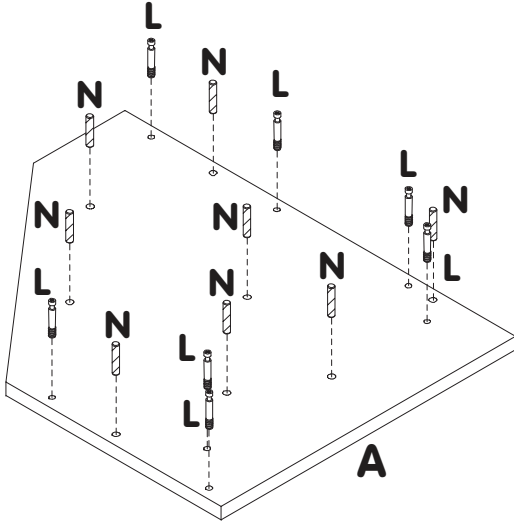

iz!bul

BIBLIOTHÈQUE SUR ROULETTES IZI MOVE
NEW BOOK RACK IZI MOVE

À monter par deux adultes.
For assembly by two adults.

Non fourni.
Not included.

L x 17

M x 17

N x 30

O x 4
L 30 mm

P x 16
L 10 mm

1

2

3

4

5

6

7