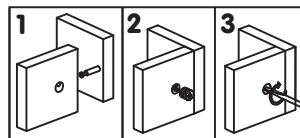

iz!bul

BIBLIOTHÈQUE SUR ROULETTES IZI MOVE
NEW BOOK RACK IZI MOVE

À monter par deux adultes.
For assembly by two adults.

Non fourni.
Not included.

L x 17

M x 17

N x 30

O x 4
L 30 mm

P x 16
L 10 mm

1

2

3

4

5

6

7

8

9

10

11

INFORMATIONS IMPORTANTES POUR L'UTILISATION ET LA SÉCURITÉ.

Merci de tenir hors de portée des enfants vis, petits éléments et sachets plastiques. Les articles en pièces détachées contiennent de petites pièces ou des angles aigus qui peuvent être dangereux pour les enfants. Il faut donc être prudent à l'ouverture de la boîte et à l'assemblage du produit. Le montage de ce produit doit être effectué par un adulte.