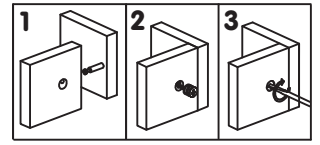

iz!bul

BIBLIOTHÈQUE SUR ROULETTES IZI MOVE
NEW BOOK RACK IZI MOVE

À monter par deux adultes.
For assembly by two adults.

Non fourni.
Not included.

L x 17

M x 17

N x 30

O x 4
L 30 mm

P x 16
L 10 mm

1

2

3

4

5

6

7

8

9

10

11

INFORMATIONS IMPORTANTES POUR L'UTILISATION ET LA SÉCURITÉ.

Merci de tenir hors de portée des enfants vis, petits éléments et sachets plastiques. Les articles en pièces détachées contiennent de petites pièces ou des angles aigus qui peuvent être dangereux pour les enfants. Il faut donc être prudent à l'ouverture de la boîte et à l'assemblage du produit. Le montage de ce produit doit être effectué par un adulte.