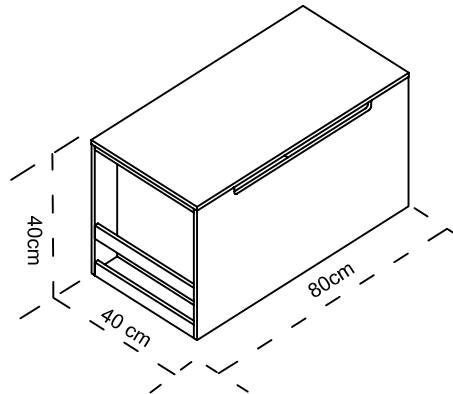

INSTRUCTION DE MONTAGE / INSTRUCTION NOTICE

Coffre pour jouets et livres / Flat book toys case

Reference : 328488

(Conservez ces informations pour vous y référer ultérieurement / Information to be kept)

Les détails et caractéristiques du produit peuvent varier par rapport à la photo
Contents and features may vary from illustration shown.