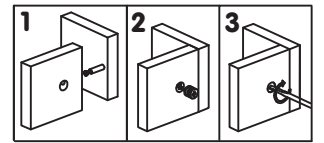

iz!bul

BIBLIOTHÈQUE NATURELLE ET BLANCHE LIBRARY

À monter par deux adultes.
For assembly by two adults.

Non fourni.
No included.

G x 10
L 35mm

H x 10

I x 4
L 32 mm

L x 10
L 30 mm

1

2

3

4

5

6

INFORMATIONS IMPORTANTES POUR L'UTILISATION ET LA SÉCURITÉ.

Merci de tenir hors de portée des enfants vis, petits éléments et sachets plastiques. Les articles en pièces détachées contiennent de petites pièces ou des angles aigus qui peuvent être dangereux pour les enfants. Il faut donc être prudent à l'ouverture de la boîte et à l'assemblage du produit.

Le montage de ce produit doit être effectué par un adulte.

Les outils tels que tournevis, marteau etc... ne sont pas fournis.

Les détails et caractéristiques du produit peuvent varier par rapport à la photo.