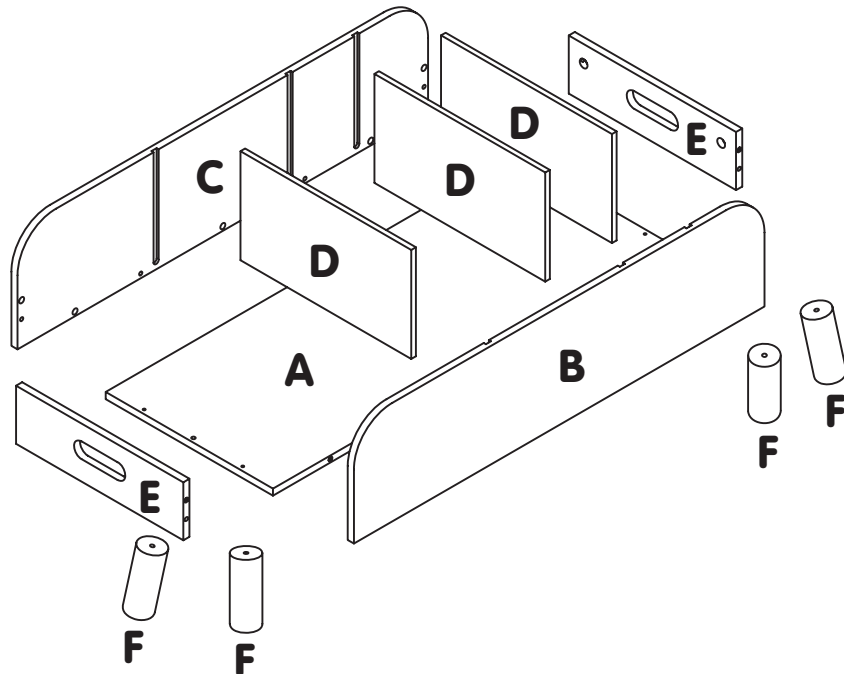

iz!bul

BIBLIOTHÈQUE NATURELLE ET BLANCHE LIBRARY

À monter par deux adultes.
For assembly by two adults.

Non fourni.
No included.

G x 10
L 35mm

H x 10

I x 4
L 32 mm

L x 10
L 30 mm

1

2

3

4

5

6

INFORMATIONS IMPORTANTES POUR L'UTILISATION ET LA SÉCURITÉ.

Merci de tenir hors de portée des enfants vis, petits éléments et sachets plastiques. Les articles en pièces détachées contiennent de petites pièces ou des angles aigus qui peuvent être dangereux pour les enfants. Il faut donc être prudent à l'ouverture de la boîte et à l'assemblage du produit.