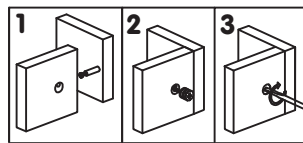

iz!bul

BIBLIOTHÈQUE NATURELLE ET BLANCHE LIBRARY

À monter par deux adultes.
For assembly by two adults.

Non fourni.
No included.

G x 10
L 35mm

H x 10

I x 4
L 32 mm

L x 10
L 30 mm

1

2

3

4

5

6

INFORMATIONS IMPORTANTES POUR L'UTILISATION ET LA SÉCURITÉ.

Merci de tenir hors de portée des enfants vis, petits éléments et sachets plastiques. Les articles en pièces détachées contiennent de petites pièces ou des angles aigus qui peuvent être dangereux pour les enfants. Il faut donc être prudent à l'ouverture de la boîte et à l'assemblage du produit.