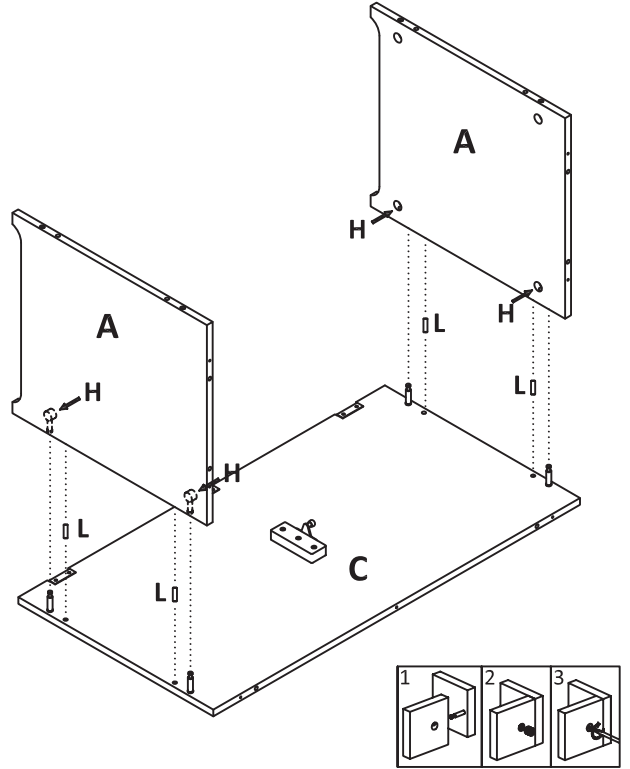

iz!bul

COFFRE JOUETS BLANC TOYS BOX

À monter par deux adultes.
For assembly by two adults.

Non fourni.
No included.

G x 8
L 35mm

H x 8

I x 14
L 32mm

J x 4
L 16mm

K x 12
L 12mm

L x 24
L 25mm

M x 3

N x 2

O x 1

1

2

3

4

5

6

7

8

INFORMATIONS IMPORTANTES POUR L'UTILISATION ET LA SÉCURITÉ.

Merci de tenir hors de portée des enfants vis, petits éléments et sachets plastiques. Les articles en pièces détachées contiennent de petites pièces ou des angles aigus qui peuvent être dangereux pour les enfants. Il faut donc être prudent à l'ouverture de la boîte et à l'assemblage du produit. Le montage de ce produit doit être effectué par un adulte. Les outils tels que tournevis, marteau etc... ne sont pas fournis. Les détails et caractéristiques du produit peuvent varier par rapport à la photo. Un adulte doit contrôler périodiquement le bon assemblage du produit pour 2 raisons :
- Les vis desserrées sont des petits éléments qui ne doivent pas être accessibles aux enfants.
- Si les vis ne sont pas vérifiées régulièrement, le produit peut se renverser ou causer une chute. Toutes négligences pourraient être source d'accidents. Monter et utiliser ce produit sur une surface plane. L'installation doit être effectuée en suivant exactement les instructions du fabricant.