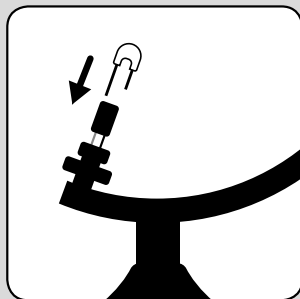

ill. 3

Manipulation à faire exclusivement par des adultes.

LED : remplaçable

ALIMENTATION : 100-240V-50/60Hz; 0.5A Max / PUISSANCE DE SORTIE : 5V $\equiv$ 700mA - 5W

Réf.: 339149

339149

Oxybul éveil et jeux
162 boulevard de Fourmies
59100 Roubaix - FRANCE