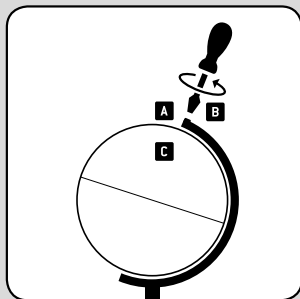

REEMPLACEMENT DE L'AMPOULE

Débrancher toujours de la prise de courant avant de changer l'ampoule.

- 1) Enlever la protection (ill.1A), puis utiliser un tournevis pour retirer la vis (ill.1B) et la rondelle transparente (ill.1C). Retirer le globe délicatement.
- 2) Tirer doucement sur la LED usagée pour l'enlever (ill.2). Enclencher la LED neuve (2.8-3.2V,80mA) sur le support en glissant la patte la plus longue du côté du fil rouge (ill.3).
- 3) Remonter le globe, en fixant de nouveau la rondelle, la vis et la protection.

ATTENTION ! Ne convient pas aux enfants de moins de 36 mois.

GARDER L'EMBALLAGE POUR REFERENCE FUTURE.

Les couleurs et le contenu peuvent varier légèrement. En fin de vie les produits électriques doivent être remis au rebut de façon sûre. Les déposer dans un bac de collecte. Débranchez l'adaptateur de la prise secteur avant de le nettoyer. Utiliser un chiffon légèrement humide pour nettoyer la surface. L'adaptateur utilisé avec le jouet doit être examiné régulièrement pour détecter les détériorations du câble, de la fiche de prise de courant, de l'enveloppe et d'autres parties et qu'en cas de tels détériorations il ne doit pas être utilisé jusqu'à ce qu'il ait été réparé. Le jouet ne doit pas être raccordé à un nombre de sources d'alimentations supérieur à celui recommandé. Le jouet n'est pas destiné à des enfants de moins de 3 ans.

Le jouet ne doit être utilisé qu'avec le transformateur recommandé (INPUT : 100-240V-50/60Hz; 0.5A Max / OUTPUT : 5V \equiv 700mA .

Le transformateur n'est pas un jouet La prise de courant doit être installée à proximité de l'équipement et doit être facilement accessible. Veuillez conserver cette documentation car elle contient des informations importantes.

ill. 1

ill. 2

ill. 3

Manipulation à faire exclusivement par des adultes.

LED : remplaçable

ALIMENTATION : 100-240V-50/60Hz; 0.5A Max / PUISSANCE DE SORTIE : 5V \equiv 700mA  - 5W

Réf.: 339149

339149