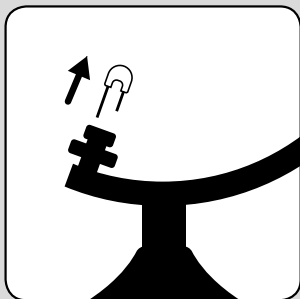

REEMPLACEMENT DE L'AMPOULE

Débrancher toujours de la prise de courant avant de changer l'ampoule.

1) Enlever la protection (ill.1A), puis utiliser un tournevis pour retirer la vis (ill.1B) et la rondelle transparente (ill.1C). Retirer le globe délicatement.
2) Tirer doucement sur la LED usagée pour l'enlever (ill.2). Enclencher la LED neuve (2.8-3.2V,80mA) sur le support en glissant la patte la plus longue du côté du fil rouge (ill.3).
3) Remonter le globe, en fixant de nouveau la rondelle, la vis et la protection.

ATTENTION ! Ne convient pas aux enfants de moins de 36 mois.

GARDER L'EMBALLAGE POUR REFERENCE FUTURE.

Les couleurs et le contenu peuvent varier légèrement. En fin de vie les produits électriques doivent être remis au rebut de façon sûre. Les déposer dans un bac de collecte. Débranchez l'adaptateur de la prise secteur avant de le nettoyer. Utiliser un chiffon légèrement humide pour nettoyer la surface. L'adaptateur utilisé avec le jouet doit être examiné régulièrement pour détecter les détériorations du câble, de la fiche de prise de courant, de l'enveloppe et d'autres parties et qu'en cas de tels détériorations il ne doit pas être utilisé jusqu'à ce qu'il ait été réparé. Le jouet ne doit pas être raccordé à un nombre de sources d'alimentations supérieur à celui recommandé. Le jouet n'est pas destiné à des enfants de moins de 3 ans.

Le jouet ne doit être utilisé qu'avec le transformateur recommandé (INPUT : 100-240V-50/60Hz; 0.5A Max / OUTPUT : 5V $\equiv$ 700mA .

Le transformateur n'est pas un jouet La prise de courant doit être installée à proximité de l'équipement et doit être facilement accessible. Veuillez conserver cette documentation car elle contient des informations importantes.

ill. 2

Manipulation à faire exclusivement par des adultes.